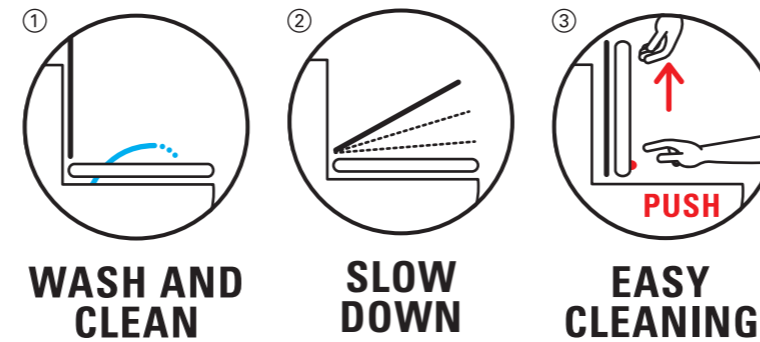

T-Stück, IG x AG x AG 3/8"; zur Wasserentnahme am Eckventil im Lieferumfang enthalten. Ohne Anschlusschläuche.
Pièce en T, FI x FE x FE 3/8"; fournie pour la prise d'eau sur la vanne coudée. Sans flexible de raccordement.
Raccordo a T, FI x FE x FE 3/8"; per il prelievo di acqua dalla valvola ad angolo, compreso nella fornitura. Senza tubi di raccordo.
T-stuk, IG x AG x AG 3/8"; voor watertoevoer bij het hoekventiel maakt deel uit van het pakket. Zonder aansluitslang.

DE diaqua® WC-Sitz Garantie

Die diaqua® WC-Sitze mit Absenkautomatik sind aus hochwertigen Materialien hergestellt und durchlaufen mehrere Qualitätskontrollen. Sollten dennoch Qualitätsmängel feststellbar sein, wenden Sie sich bitte an Ihren Fachhändler oder an Ihre Verkaufsstelle.

Der Sitz ist aus pflegeleichtem und langlebigem Material hergestellt. Den Sitz nicht mit scheuernden oder aggressiven Reinigungsmitteln oder -materialien reinigen. Vorzugsweise mit einem weichen Tuch und Seifenwasser reinigen. Die Scharniere von Zeit zu Zeit kontrollieren und ggf. nachziehen.

Falsche oder unsachgemäße Behandlung sind von der Garantie ausgeschlossen.

Hervorragende Duscheigenschaften

- ① WC-Sitz mit Duschfunktion
- ② WC-Sitz mit Absenkautomatik für mehr Ruhe
- ③ WC-Sitz per Knopfdruck zum Reinigen abnehmbar

FR Garantie du siège de WC diaqua®

Les sièges WC diaqua® avec rabattement automatique sont fabriqués à partir de matériaux haut de gamme et sont soumis à plusieurs contrôles qualité. Si toutefois vous constatez des problèmes de qualité, veuillez vous adresser à votre magasin spécialisé ou à votre point de vente.