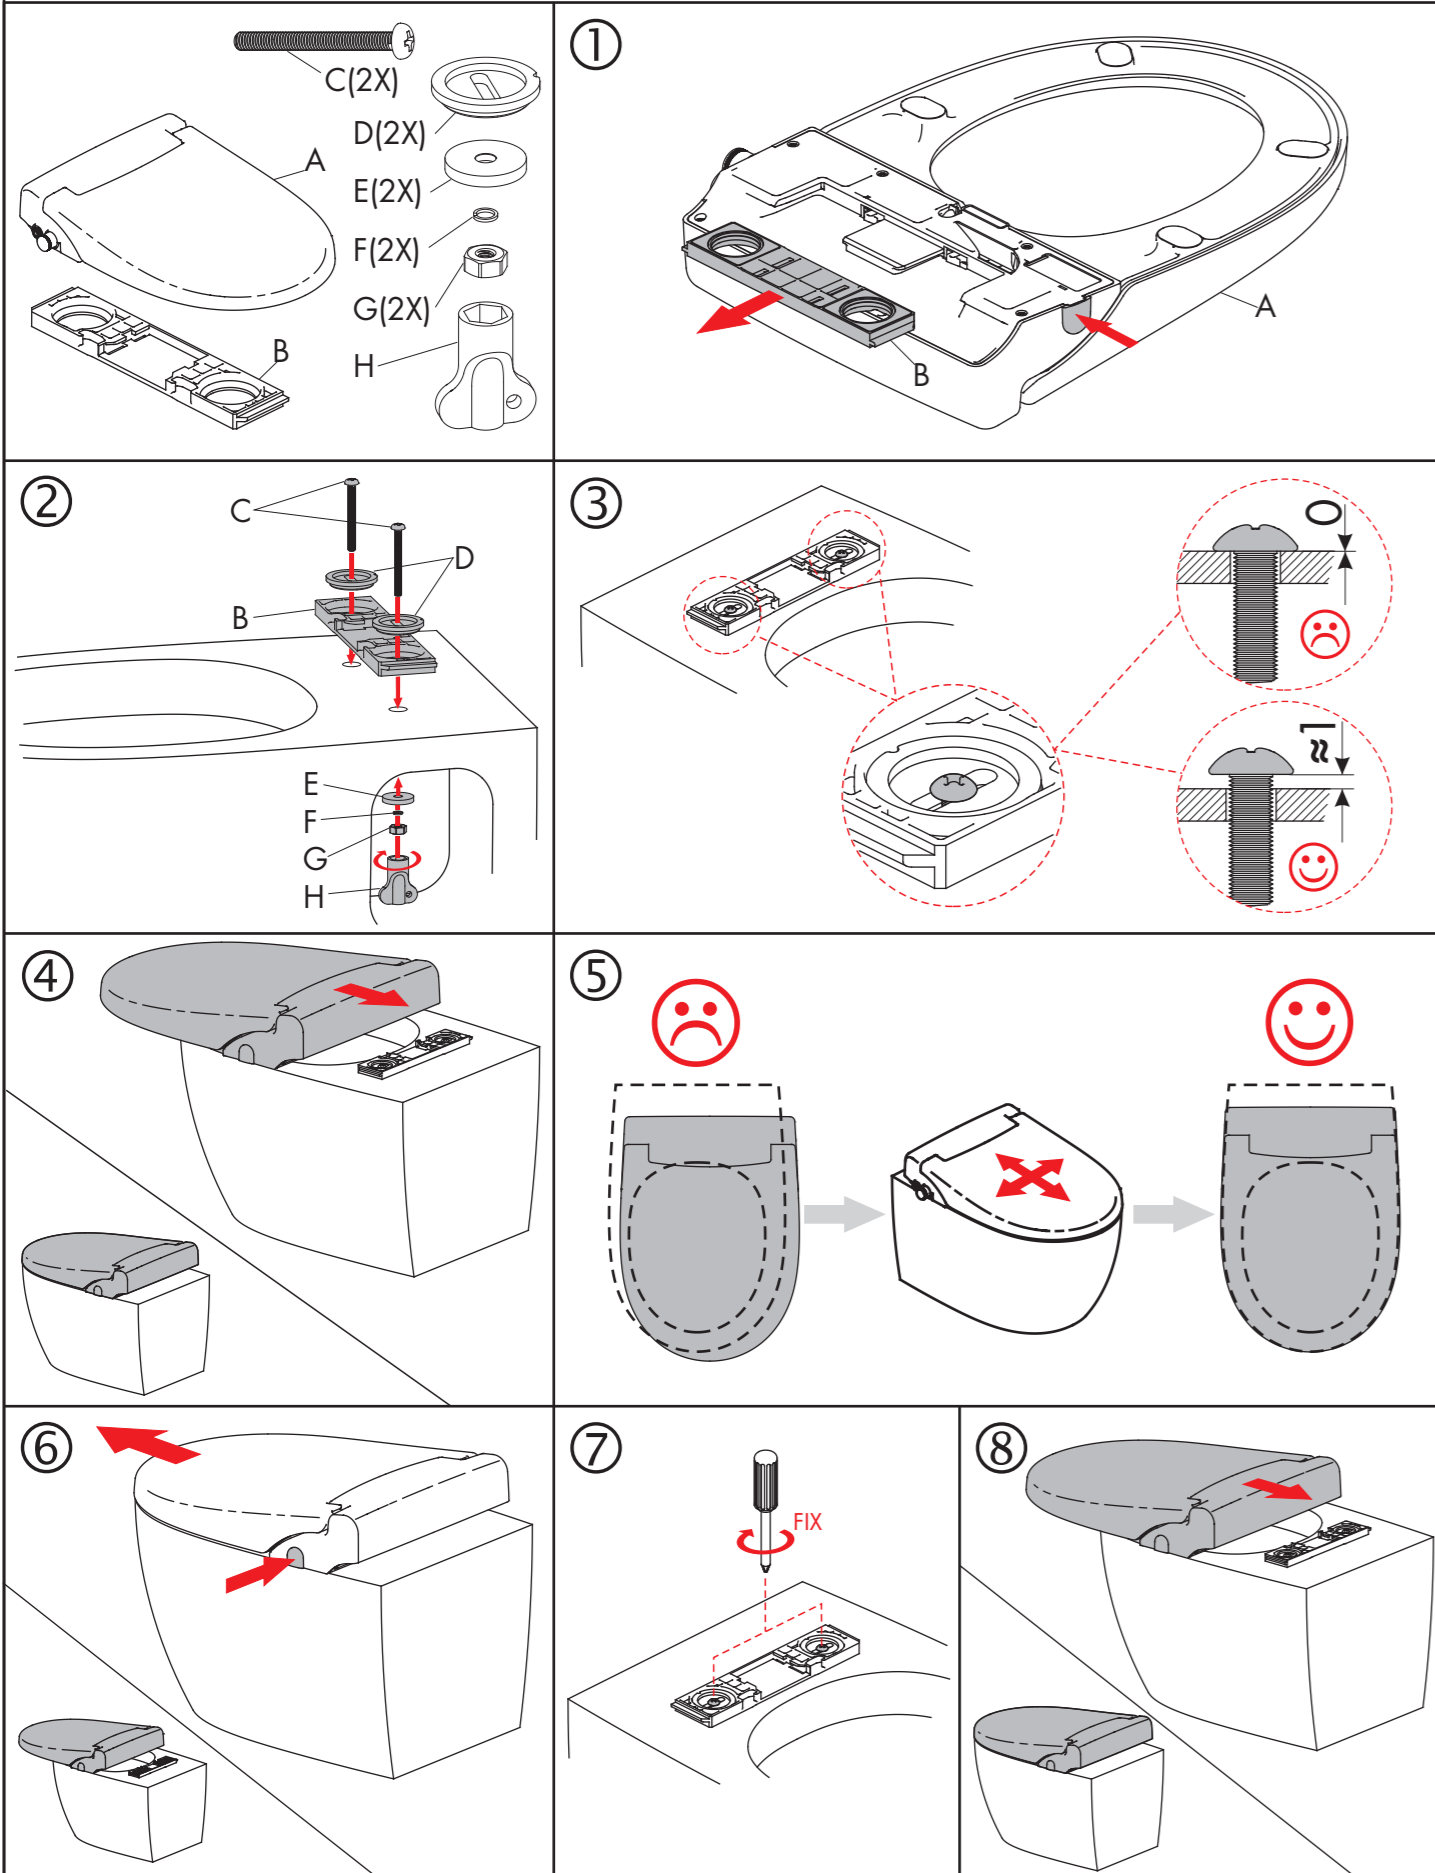

Een verkeerde of ondeskundige behandeling valt buiten de garantie.

Uitstekende eigenschappen

- ① Met bidetfunctie
- ② Toiletzitting met verlagingsautomaat voor meer rust
- ③ Toiletzitting met duurzame en stevige bevestiging van metaal

WC-Sitz mit Duschfunktion Siège de WC avec fonction de douche Sedile per WC con funzione doccia Toiletzitting met douchefunctie

diaqua®

diaqua®

Montageanleitung
Notice de montage
Istruzioni di montaggio
Montagehandleiding